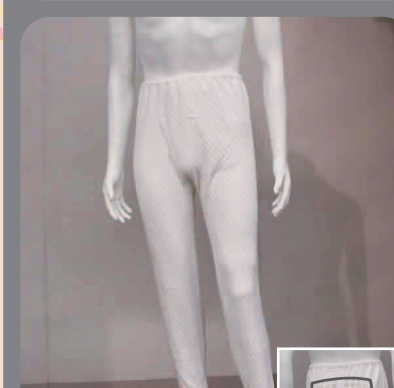

背中部に健ま〜る加工

紳士長袖 U 首

税込 **7,480円**

色	サイズ	商品番号
ホワイト	M	501-1
	L	501-2
	LL	501-3

サイズ(cm)	胸囲	肩幅	着丈
M	88~96	45	72
L	96~104	48	73
LL	104~112	51	78

品質表示 / 岩盤浴部 (練りこみ加工)
玉川温泉 (北投石)・塩ビ
本体部: 綿100%

背中部に健ま〜る加工

紳士長ズボン下

税込 **7,480円**

色	サイズ	商品番号
ホワイト	M	504-1
	L	504-2
	LL	504-3

サイズ(cm)	ウエスト	総丈	股下
M	76~84	96	62
L	84~94	101	65
LL	94~104	106	68

品質表示 / 岩盤浴部 (練りこみ加工)
玉川温泉 (北投石)・塩ビ
本体部: 綿100%

腰部に健ま〜る加工

婦人スラ下ニットキルト

税込 **9,980円**

色	サイズ	商品番号
ピーチ	M	115-1
	L	115-2
	LL	115-3